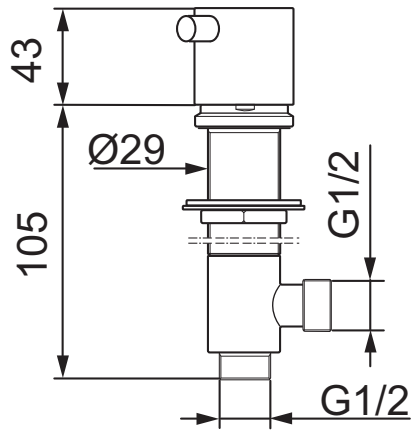

Mora Izzy Raw avstengning for maskin

mora
ANNO 1927

Izzy Raw har en overflate av ubehandlet messing, som gjør at den kommer å bli alderen, patinert og vakker med tiden.

Izzy Raw har en overflate av ubehandlet messing, som gjør at den kommer å bli alderen, patinert og vakker med tiden.

- For hull i benk Ø29-32 mm
- For benkeplate maks 48 mm

Utførelse
Råmessing

MA nr
70 28 70.66

NRF nr
4290387