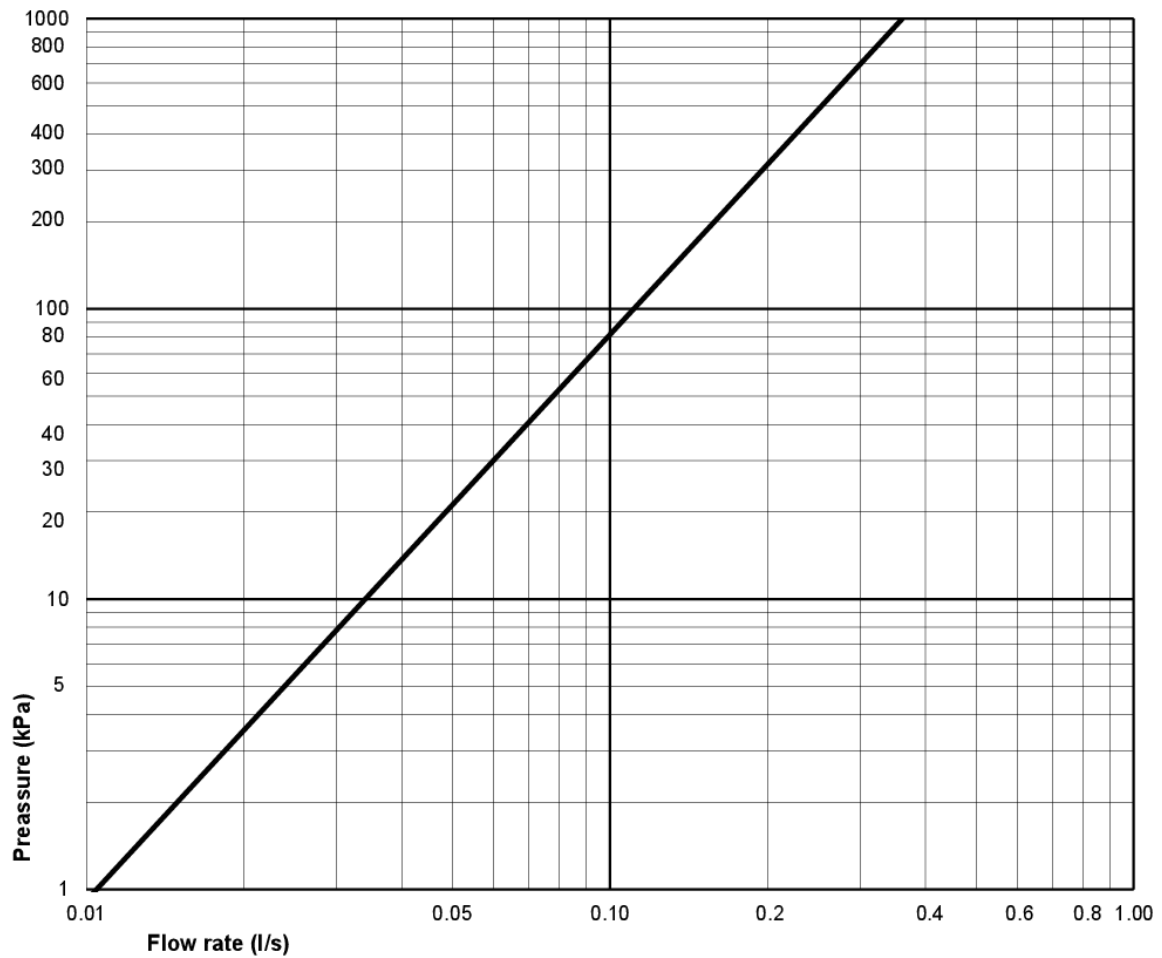

Nr.	Produkt	NRF-nr.	Art.nr.
1	Komplett innesisterne	6025996	GB19299N0100
2	Kåpe for sisterne	6025619	GB185580001200
3	Ventilhus, spoleventil	6025983	9GN00100
4	Innløpsventil	6025984	9GN00200
5	Innløpsrør	6025994	9GN01000
6	Membran	6025985	9GN00300
7	Knapphus høy Duo	6025986	9GN00561
8a	Knapphus høy Enkel	6025988	9GN00661
8b	Toalett knapp - utskifting av knapp vandal, Nautic 2017 -	6023009	GB19299NNV36
9	Knapphus lav duo	6025987	9GN01161
10a	Skruepose	6025633	GB1929900365
11	Ventilhuspakning	6025995	9GN00400
12	Gulvfeste	6025689	92242500
13	Sisternefeste	6025622	92226100
14	Setefester		92096361
15	Setefester		92095761
16	Avstengingsventil	6025903	GB1929900503
17	Dekkeluke	6025833	GB1929903410
18	Toalettsete Nautic 9M24 - Standard	6025425	9M246101
19	Toalettsete Nautic 9M25 - Faste fester	6025426	9M256101
20a	Toalettsete Nautic 8M45 - SC/QR	6025478	8M45S101
20b	Toalettsete Nautic 9M26 - SC/QR	6025427	9M26S101
20c	Toalettsete Nautic 9M26 - SC/QR	6025428	9M26S136
21	Soft Close-demper	6026034	92242400
22	Buffer set	6026033	92242001

SMARTER
BATHROOMS

FLOW CHART

FILL VALVE - 9GN00100

A MEMBER OF THE
VILLEROY & BOCH GROUP

Villeroy & Boch Gustavsberg AB
Box 400, 134 29 Gustavsberg
Phone +46 (0)8-570 391 00
www.gustavsberg.com | info@gustavsberg.com