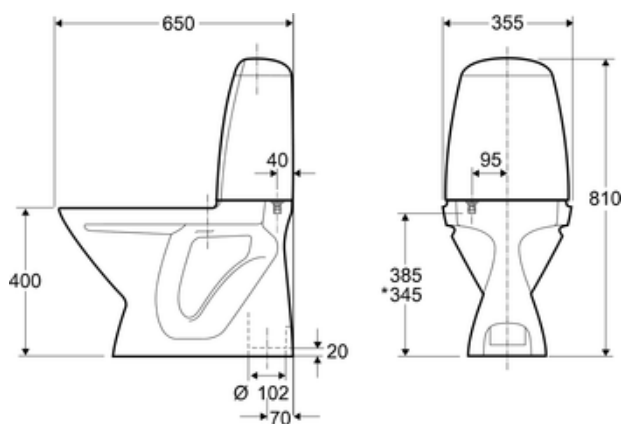

Porsgrund Pro gulvklosett

4. TEKNISK SERVICE

Produsent/importør	Geberit AS
Postadresse	Luhrtoppen 2
Postnr. og poststed	1470 Lørenskog
E-mejl / Webb	order.no@geberit.com www.porsgrundbad.no

Porselensproduktenes hovedmål tol. ±2%