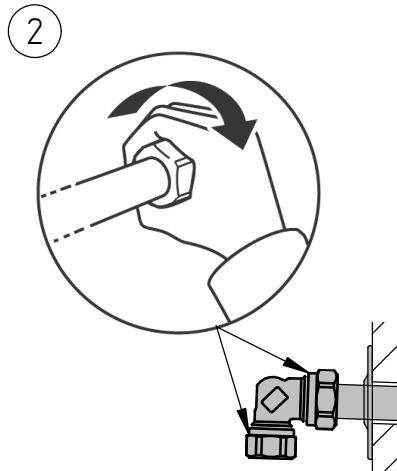

VATETTE - utomhuskran

Installation