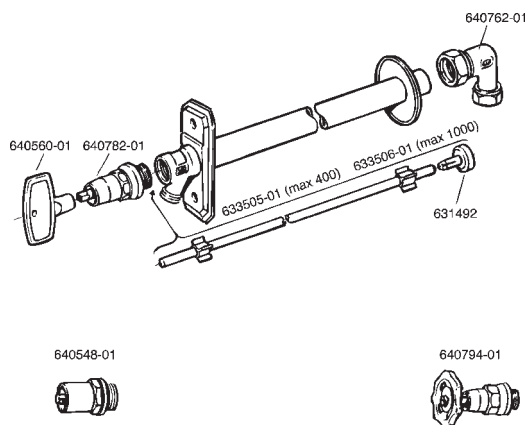

Utendørskran

Utendørskran, ny type

FG0105050 (VA 102005)

FG0105060 (VA 102015)

FG0105070 (VA 102018)

FG0105061 (VA 102055)

Utendørskran, eldre type

(produsert 1988-2003)

VA 101005

VA 101015

VA 101018

VA 101055

Del nr.	Produkt	NRF-nr.	Art. nr.	Verks-pakn.
640560-01	Nøkkel 8 mm, grå plast (fra 1977)	434 29 69	FG0640560	50
640835-01	Fjærbelastet tilbakeslagsventil, ny type	434 30 84	FG0640835	
640836-01	Komplett overdel m/drenering f/nøkkel	434 30 85	FG0640836	5
643505-01	Spindelforlengelse 400 mm (e. 1986)	434 32 71	GB41633505 01	
633506-01	Spindelforlengelse 1000 mm (e. 1986)	434 32 72	GB41633506 01	
640837-01	Komplett overdel u/drenering f/nøkkel ny type	434 30 86	FG0640837	5
640841-01	Spindel m/ratt, 18 mm, krom	434 26 86	FG0640841 01	
640825	Vatette albu m/festedetaljer, ny type	434 30 88	FP640825	5
640128	Nøkkel 9 mm (eldre modell)	434 32 84	GB41640128	
640782-01	Komplett overdel m/drenering (101015)	434 32 75	FG0640782	5
640548-01	Ventiloverstykke f/kran u/drenering (fra 1986)	434 32 73	FG0640548	
640794-01	Ventiloverstykke f/kran m/dren. (m/ratt 101055)	434 32 74	FG0640794	5
634719	Tilbakeslagsventil Ø 14 mm (f.o.m. aug. 1996)	434 33 36	GB41634719 01	
640762-01	Albu kompl.m/mutter, kon, tilbakeslagsventil (e.1986)	434 32 62	FP640762	
633510-01	Reservedelssett komplett (e. 1986)	434 32 86	GB41633510 01	
633560	Reservedelsskrin	434 34 51	GB41633560	