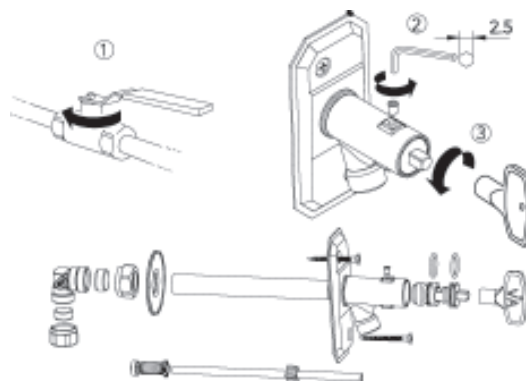

Utendørskran

Utendørskran, ny type

FG0105050 (VA 102005)

FG0105060 (VA 102015)

FG0105070 (VA 102018)

FG0105061 (VA 102055)

Utendørskran, eldre type

(produsert 1988-2003)

VA 101005

VA 101015

VA 101018

VA 101055

Del nr.	Produkt	NRF-nr.	Art. nr.	Verks-pakn.
640560-01	Nøkkel 8 mm, grå plast (fra 1977)	434 29 69	FG0640560	50
640835-01	Fjærbelastet tilbakeslagsventil, ny type	434 30 84	FG0640835	
640836-01	Komplett overdel m/drenering f/nøkkel	434 30 85	FG0640836	5
643505-01	Spindelforlengelse 400 mm (e. 1986)	434 32 71	GB41633505 01	
633506-01	Spindelforlengelse 1000 mm (e. 1986)	434 32 72	GB41633506 01	
640837-01	Komplett overdel u/drenering f/nøkkel ny type	434 30 86	FG0640837	5
640841-01	Spindel m/ratt, 18 mm, krom	434 26 86	FG0640841 01	
640825	Vatette albu m/festedetaljer, ny type	434 30 88	FP640825	5
640128	Nøkkel 9 mm (eldre modell)	434 32 84	GB41640128	
640782-01	Komplett overdel m/drenering (101015)	434 32 75	FG0640782	5
640548-01	Ventiloverstykke f/kran u/drenering (fra 1986)	434 32 73	FG0640548	
640794-01	Ventiloverstykke f/kran m/dren. (m/ratt 101055)	434 32 74	FG0640794	5
634719	Tilbakeslagsventil Ø 14 mm (f.o.m. aug. 1996)	434 33 36	GB41634719 01	
640762-01	Albu kompl.m/mutter, kon, tilbakeslagsventil (e.1986)	434 32 62	FP640762	
633510-01	Reservedelssett komplett (e. 1986)	434 32 86	GB41633510 01	
633560	Reservedelsskrin	434 34 51	GB41633560	