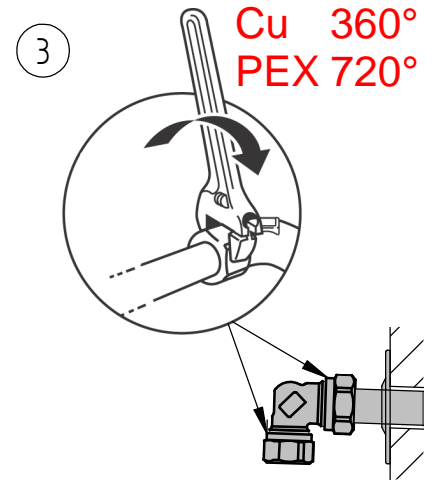

VATETTE - utomhuskran

Installation