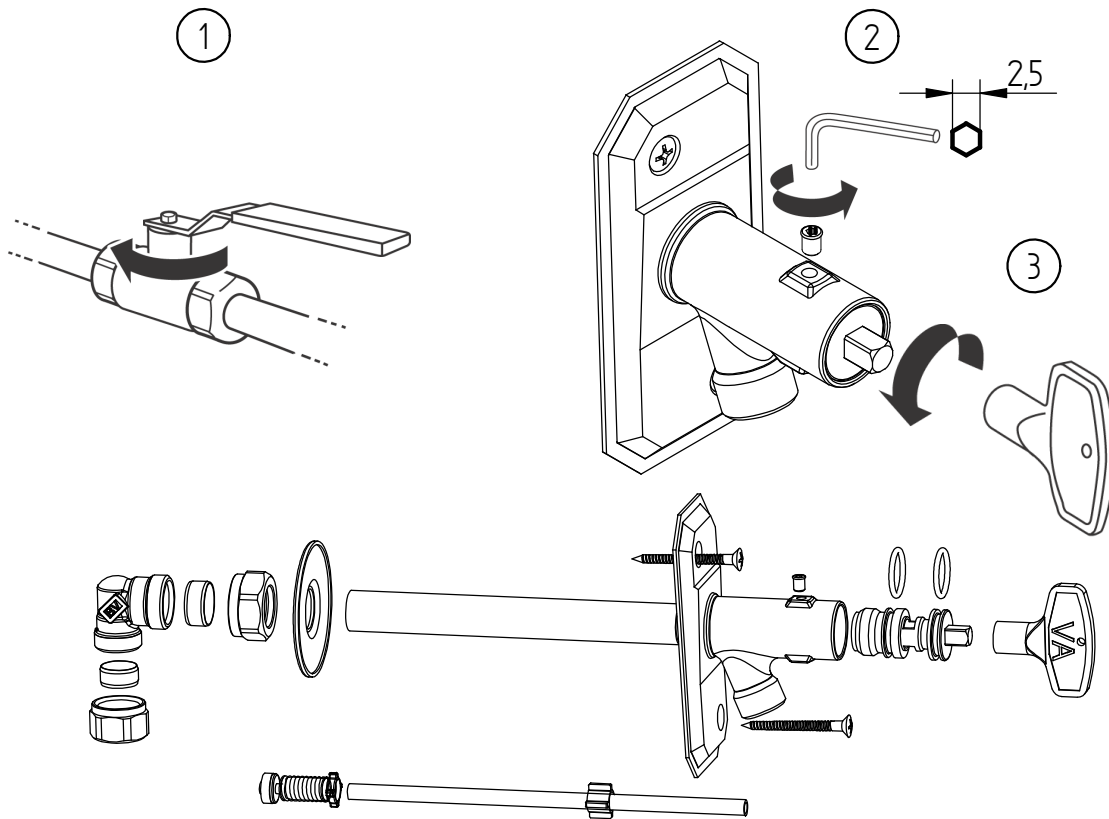

VA 101005

VA 101015

VA 101018

VA 101055

Del nr.	Produkt	NRF-nr.	Art. nr.	Verks-pakn.
640560-01	Nøkkel 8 mm, grå plast (fra 1977)	434 29 69	FG0640560	50
640835-01	Fjærbelastet tilbakeslagsventil, ny type	434 30 84	FG0640835	
640836-01	Komplett overdel m/drenering f/nøkkel	434 30 85	FG0640836	5
643505-01	Spindelforlengelse 400 mm (e. 1986)	434 32 71	GB41633505 01	
633506-01	Spindelforlengelse 1000 mm (e. 1986)	434 32 72	GB41633506 01	
640837-01	Komplett overdel u/drenering f/nøkkel ny type	434 30 86	FG0640837	5
640841-01	Spindel m/ratt, 18 mm, krom	434 26 86	FG0640841 01	
640825	Vatette albu m/festedetaljer, ny type	434 30 88	FP640825	5
640128	Nøkkel 9 mm (eldre modell)	434 32 84	GB41640128	
640782-01	Komplett overdel m/drenering (101015)	434 32 75	FG0640782	5
640548-01	Ventiloverstykke f/kran u/drenering (fra 1986)	434 32 73	FG0640548	
640794-01	Ventiloverstykke f/kran m/dren. (m/ratt 101055)	434 32 74	FG0640794	5
634719	Tilbakeslagsventil Ø 14 mm (f.o.m. aug. 1996)	434 33 36	GB41634719 01	
640762-01	Albu kompl.m/mutter, kon, tilbakeslagsventil (e.1986)	434 32 62	FP640762	
633510-01	Reservedelssett komplett (e. 1986)	434 32 86	GB41633510 01	
633560	Reservedelsskrin	434 34 51	GB41633560	

VATETTE - utomhuskran

Installation

1988-2002

2003-

Service

<p>FGO 64 05 60</p> 	<p>FGO 64 08 35</p> 	<p>FGO 64 08 36</p> 
<p>2003-</p>  <p>18 x 1</p>	<p>400mm : GB41 63 35 05 1000mm: GB41 63 35 06</p> 	<p>FGO 64 08 37</p>  
<p>1988-2003</p>  <p>22 x 1</p>		<p>FGO 64 08 41</p> 