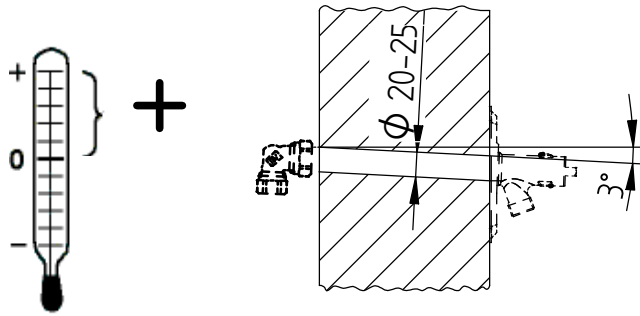

VATETTE - utomhuskran

Installation