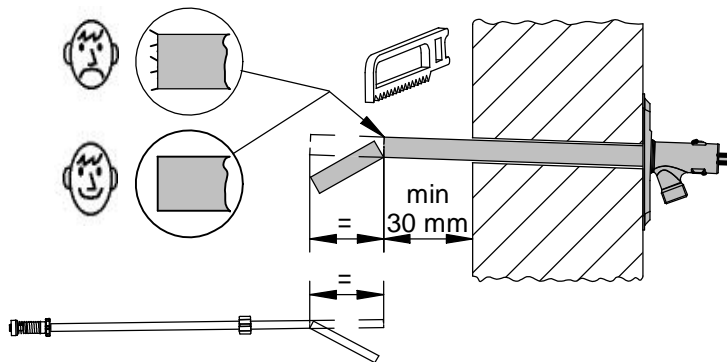

VATETTE - utomhuskran

Installation