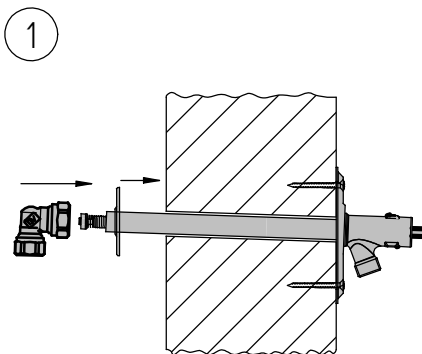

VATETTE - utomhuskran

Installation