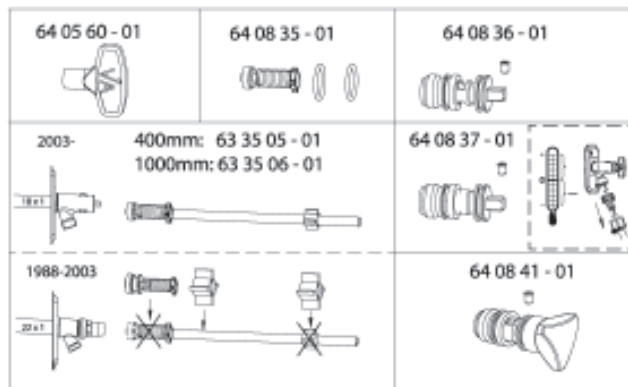

Utendørskran

Utendørskran, ny type

FG0105050 (VA 102005)

FG0105060 (VA 102015)

FG0105070 (VA 102018)

FG0105061 (VA 102055)

Utendørskran, eldre type

(produsert 1988-2003)

VA 101005

VA 101015

VA 101018

VA 101055

Del nr.	Produkt	NRF-nr.	Art. nr.	Verks-pakn.
640560-01	Nøkkel 8 mm, grå plast (fra 1977)	434 29 69	FG0640560	50
640835-01	Fjærbelastet tilbakeslagsventil, ny type	434 30 84	FG0640835	
640836-01	Komplett overdel m/drenering f/nøkkel	434 30 85	FG0640836	5
643505-01	Spindelforlengelse 400 mm (e. 1986)	434 32 71	GB41633505 01	
633506-01	Spindelforlengelse 1000 mm (e. 1986)	434 32 72	GB41633506 01	
640837-01	Komplett overdel u/drenering f/nøkkel ny type	434 30 86	FG0640837	5
640841-01	Spindel m/ratt, 18 mm, krom	434 26 86	FG0640841 01	
640825	Vatette albu m/festedetaljer, ny type	434 30 88	FP640825	5
640128	Nøkkel 9 mm (eldre modell)	434 32 84	GB41640128	
640782-01	Komplett overdel m/drenering (101015)	434 32 75	FG0640782	5
640548-01	Ventiloverstykke f/kran u/drenering (fra 1986)	434 32 73	FG0640548	
640794-01	Ventiloverstykke f/kran m/dren. (m/ratt 101055)	434 32 74	FG0640794	5
634719	Tilbakeslagsventil Ø 14 mm (f.o.m. aug. 1996)	434 33 36	GB41634719 01	
640762-01	Albu kompl.m/mutter, kon, tilbakeslagsventil (e.1986)	434 32 62	FP640762	
633510-01	Reservedelssett komplett (e. 1986)	434 32 86	GB41633510 01	
633560	Reservedelsskrin	434 34 51	GB41633560	