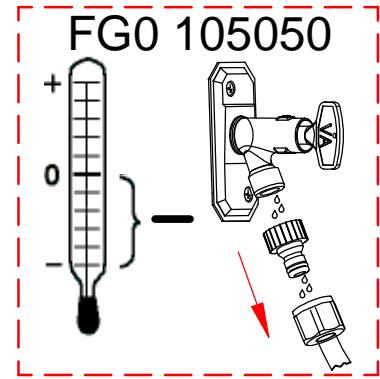

VATETTE - utomhuskran

Installation