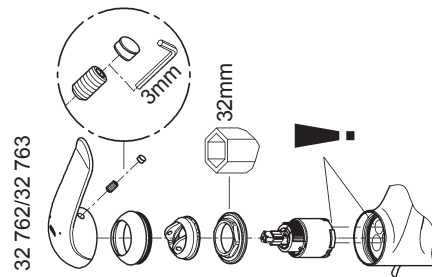

Design & Quality Engineering GROHE Germany

96.941.031/ÄM 216606/02.10

GROHE

 ENJOY WATER®

Denne tekniske produktinformasjonen er utelukkende laget for installatører og annet faglært personell!
Vennligst gi denne produktinformasjonen videre til brukeren!