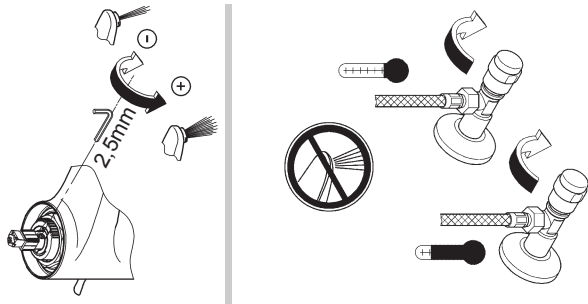

Design & Quality Engineering GROHE Germany

96.941.031/ÄM 216606/02.10

GROHE

 ENJOY WATER®

Denne tekniske produktinformasjonen er utelukkende laget for installatører og annet faglært personell!
Vennligst gi denne produktinformasjonen videre til brukeren!