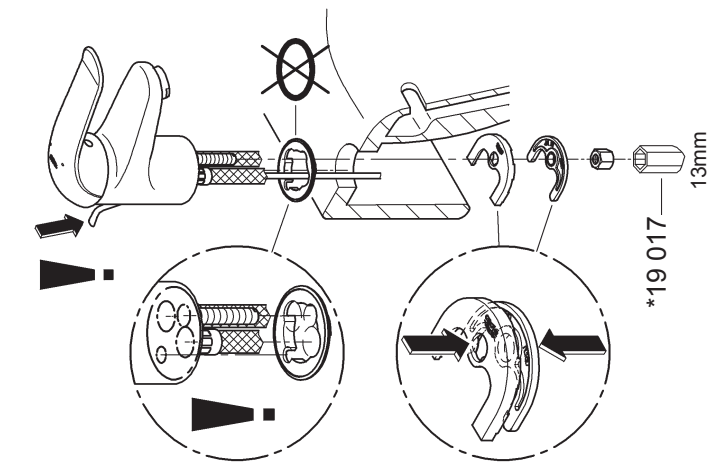

Design & Quality Engineering GROHE Germany

96.941.031/ÄM 216606/02.10

GROHE

 ENJOY WATER®

Denne tekniske produktinformasjonen er utelukkende laget for installatører og annet faglært personell!
Vennligst gi denne produktinformasjonen videre til brukeren!