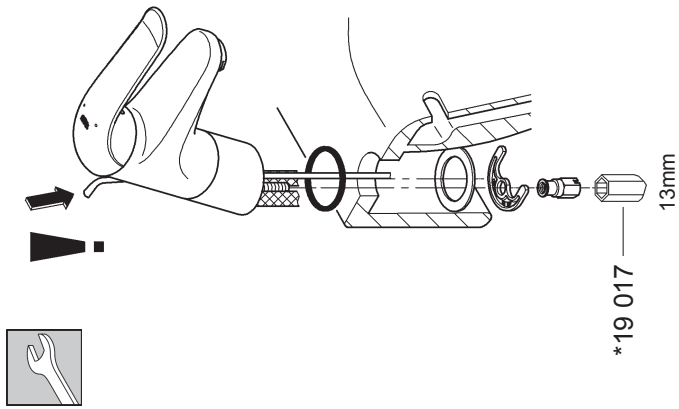

Design & Quality Engineering GROHE Germany

96.941.031/ÄM 216606/02.10

GROHE

 ENJOY WATER®

Denne tekniske produktinformasjonen er utelukkende laget for installatører og annet faglært personell!
Vennligst gi denne produktinformasjonen videre til brukeren!