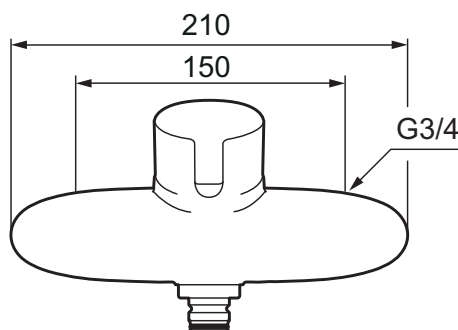

# Mora MMIX W5 ettgrepsbatteri

mora  
ANNO 1927

- Mykstengende
- Vannmengdebegrenser og temperatursperre
- Med tilbakeslagsventiler etter standard EN 1717
- Uten utløpstut, med tutnippel

Utførelse	MA nr	NRF nr
Krom	75 01 50	4290376
Utløpstut med dusjomkaster 250 mm	45 96 25	
Utløpstut med dusjomkaster 350 mm	45 96 35	
Svingbar badekartut som vender, 117 mm	40 93 56	4294136
Svingbar badekartut som vender, 250 mm	40 94 09	