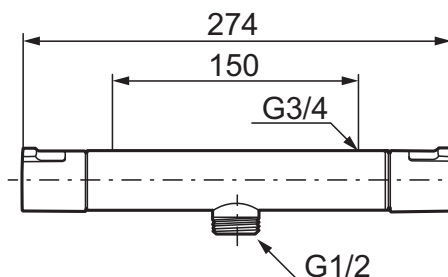

- **NB! For speilvendt tilkobling= KV venstre**
- Kompenserer trykk-og temperaturvariasjoner
- Sperreknapp 38°C og 42°C
- Eco mengdeknapp
- Med tilbakeslagsventiler etter standard EN 1717
- Ekstra gripevennlige ratt,  
Godkjent av svenske reumatikerforbundet