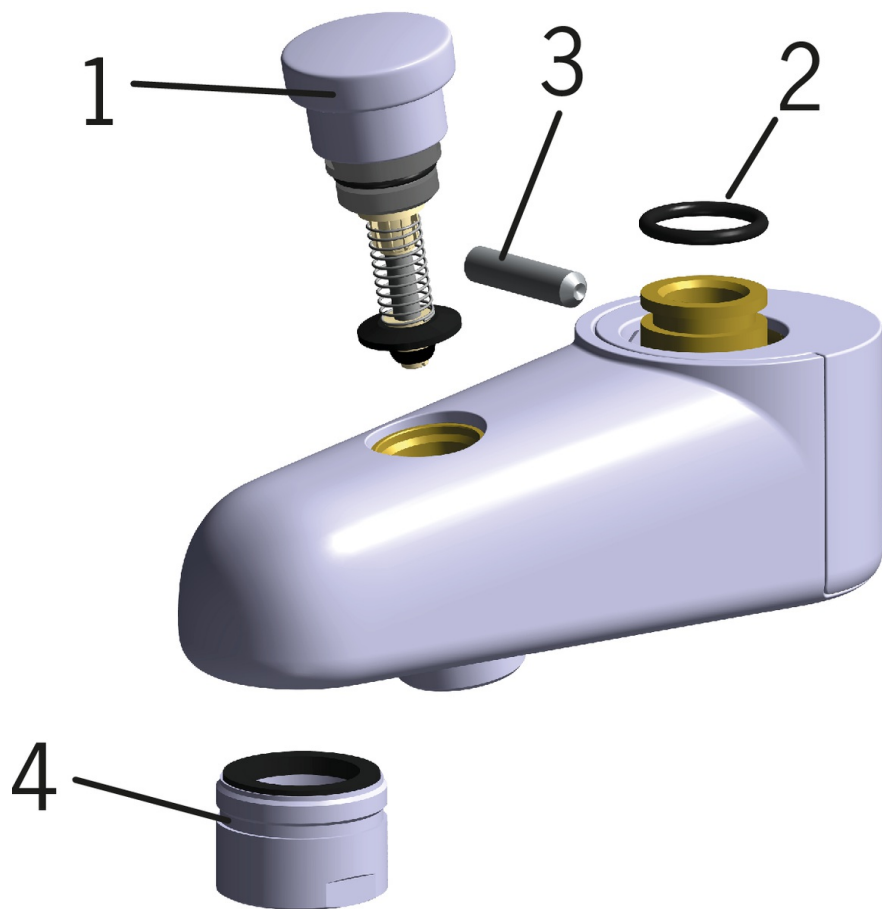

EAN: 6414150072550
NRF: 4202977
static.oras.com/221230

Tut for kar/dusj til Oras Oramix
Passer for ny Oramix modell fom 2014

- Shower
- Accessories
- Forkrommet
- Avtagbar tut, Svingbar tut, Støpt tut
- CASCADE® - stråle
- Pull omkaster, Omkaster integrert i tuten, Automatisk resetting
- For Oramix 7264 og 7267

Teknisk data

Tekniske egenskaper

Projeksjon **85 mm**
Materiale **brass**

Reserve deler

SP221230

	Navn	Kode	NRF
01	Omkaster	601779V	4205368
02	O-ring, 16.3x2.4	219503/10	4204733
03	Låseskrue (10stk), M6x25	229521/10	4204746
04	Strålesamler, M28x1	232213	4204434