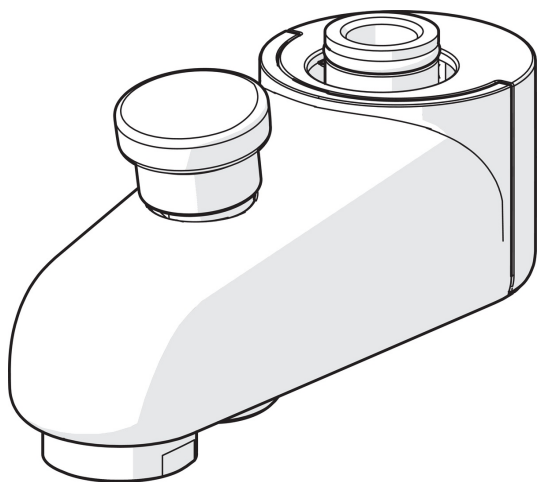

EAN: 6414150072550
NRF: 4202977
static.oras.com/221230

Tut for kar/dusj til Oras Oramix
Passer for ny Oramix modell fom 2014

- Shower
- Accessories
- Forkrommet
- Avtagbar tut, Svingbar tut, Støpt tut
- CASCADE® - stråle
- Pull omkaster, Omkaster integrert i tuten, Automatisk resetting
- For Oramix 7264 og 7267

Teknisk data

Tekniske egenskaper

Projeksjon **85 mm**
Materiale **brass**

Reserve deler

SP221230

	Navn	Kode	NRF
01	Omkaster	601779V	4205368
02	O-ring, 16.3x2.4	219503/10	4204733
03	Låseskrue (10stk), M6x25	229521/10	4204746
04	Strålesamler, M28x1	232213	4204434